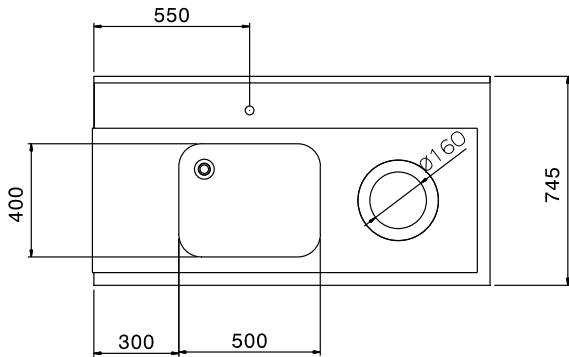

SIS #

AIA #

865310 (BHHPTBH14R)

Bulaşık giriş tezgahı, Tek evyeli (500x400 mm), sıyırma hunisi, giyotin tip bulaşık makinesi için, 300 mm sırt, sağdan sola - 1400 mm

Özellikler

Sıra No.

Giyotin tip bulaşık makineleri için. AISI 304 paslanmaz çelikten üretilmiştir. 2 adet 40x40 mm ebadında kare profilden yüksekliği ayarlanabilir ayaklar. 300 mm yüksekliğinde sırt. Evye ebadı: 500x400x300h mm. Taşma borusu, drenaj deliği ve plastik sifon. Kauçuk halkalı sıyırma hunisi. Sepet yönü: Sağdan sola.

Ana Özellikler

- Demontedir, montajı kolaydır.
- 500x500 mm ebadında bulaşık basketleri için dizayn edilmiştir.
- Düz taban raflı ve ön yıkama ünitesi.

Konstruksiyon

- Paslanmaz çelik ayakların yüksekliği 50 mm ayarlanabilir; böylece tezgahın üzerindeki su bulaşık makinesine doğru akar.
- Sıyırma hunili.
- Sırt dahildir.
- Derin, damlatmayan profillerin alt kenarı tümüyle katlanmış; emniyetlidir ve kolayca temizlenir.
- Tüm yüzeyler taşlanmış ve düzdür.
- 40x40 mm ebadında kare profil bacalar 304 AISI paslanmaz çeliktir.
- Tüm bileşenler ve paneller AISI 304 paslanmaz çelikten yapılmıştır.
- Bir taraftan bulaşık makinesine monte edilir ve diğer tarafında bir çift bacağı vardır.
- 500x400x300h ebatlarında, süzgeçli ve drenaj delikli evye.

Onay:

Ön

Yan

Üst

Temel bilgiler:

Dış boyutlar, Genişlik:	1400 mm
865310 (BHHPTBH14R)	745 mm
Dış boyutlar, Derinlik:	1170 mm
Dış boyutlar, Yükseklik:	12 kg
Net ağırlık:	300 mm
Sırt boyutları, Yükseklik:	500x400x300h
Evye boyutları:	