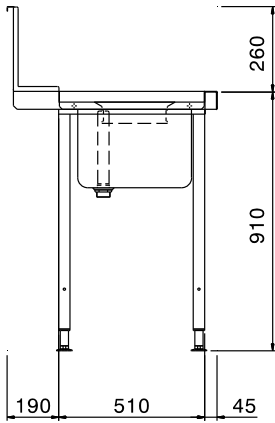

Ana Özellikler

- Demontedir, montajı kolaydır.
- 500x500 mm ebadında bulaşık basketleri için dizayn edilmiştir.
- Düz taban raflı ve ön yıkama ünitesi.

Konstruksiyon

- Paslanmaz çelik ayakların yüksekliği 50 mm ayarlanabilir; böylece tezgahın üzerindeki su bulaşık makinesine doğru akar.
- Sıyırma hunili.
- Sırt dahildir.
- Derin, damlatmayan profillerin alt kenarı tümüyle katlanmış; emniyetlidir ve kolayca temizlenir.
- Tüm yüzeyler taşlanmış ve düzdür.
- 40x40 mm ebadında kare profil bacalar 304 AISI paslanmaz çeliktir.
- Tüm bileşenler ve paneller AISI 304 paslanmaz çelikten yapılmıştır.
- Bir taraftan bulaşık makinesine monte edilir ve diğer tarafında bir çift bacağı vardır.
- 500x400x300h ebatlarında, süzgeçli ve drenaj delikli evye.

Opsiyonel Aksesuarlar

- Çift delikli, tezgah üstü montajlı, dirsekle çalıştırılan, sıcaklık karıştırmalı ve ön yıkama ünitesine sahip musluk PNC 855379
- Tezgah üstü montajlı, sıcaklık karıştırmalı ön durulama ünitesi PNC 855380
- Ön yıkama duşu, duvar monte, çift girişli, kuğu boyunlu, sıcak/soğuk su PNC 855381
- Ön yıkama duşu, tezgaha monte, tek girişli, sıcak/soğuk su PNC 855385
- Ön yıkama duşu, tezgah tipi, tek girişli, dirsek kontrollü, kuğu boyunlu musluklu ve sprey duşlu, sıcak/soğuk su PNC 855386
- Ön yıkama duşu, tek girişli, tezgaha monte, kuğu boyunlu musluklu, sıcak/soğuk su PNC 855389
- Bulaşık giriş-çıkış tezgahı için taban rafı, 1400 mm PNC 865353
- 2 kare ayak için zemin ankraj kiti PNC 865386
- Tekli plastik sifon 2" PNC 895313

Onay:

Ön

Yan

Üst

Temel bilgiler:

Dış boyutlar, Genişlik:	1400 mm
865310 (BHHPTBH14R)	745 mm
Dış boyutlar, Derinlik:	1170 mm
Dış boyutlar, Yükseklik:	12 kg
Net ağırlık:	300 mm
Sırt boyutları, Yükseklik:	500x400x300h
Evye boyutları:	