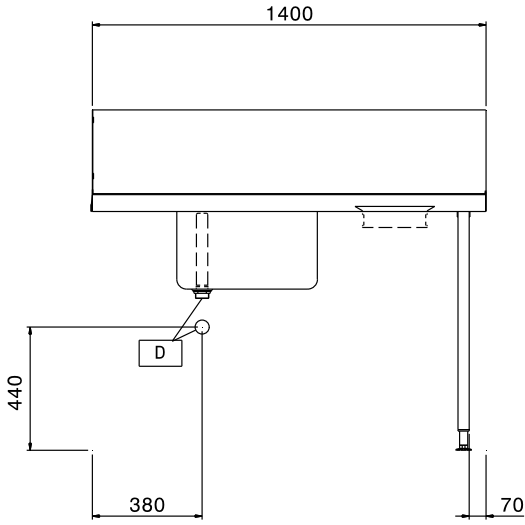

SIS #

AIA #

865310 (BHHPTBH14R)

Bulaşık giriş tezgahı, Tek evyeli (500x400 mm), sıyırma hunisi, giyotin tip bulaşık makinesi için, 300 mm sırt, sağdan sola - 1400 mm

Özellikler

Sıra No.

Giyotin tip bulaşık makineleri için. AISI 304 paslanmaz çelikten üretilmiştir. 2 adet 40x40 mm ebadında kare profilden yüksekliği ayarlanabilir ayaklar. 300 mm yüksekliğinde sırt. Evye ebadı: 500x400x300h mm. Taşma borusu, drenaj deliği ve plastik sifon. Kauçuk halkalı sıyırma hunisi. Sepet yönü: Sağdan sola.

Ana Özellikler

- Demontedir, montajı kolaydır.
- 500x500 mm ebadında bulaşık basketleri için dizayn edilmiştir.
- Düz taban raflı ve ön yıkama ünitesi.

Konstruksiyon

- Paslanmaz çelik ayakların yüksekliği 50 mm ayarlanabilir; böylece tezgahın üzerindeki su bulaşık makinesine doğru akar.
- Sıyırma hunili.
- Sırt dahildir.
- Derin, damlatmayan profillerin alt kenarı tümüyle katlanmış; emniyetlidir ve kolayca temizlenir.
- Tüm yüzeyler taşlanmış ve düzdür.
- 40x40 mm ebadında kare profil bacalar 304 AISI paslanmaz çeliktir.
- Tüm bileşenler ve paneller AISI 304 paslanmaz çelikten yapılmıştır.
- Bir taraftan bulaşık makinesine monte edilir ve diğer tarafında bir çift bacağı vardır.
- 500x400x300h ebatlarında, süzgeçli ve drenaj delikli evye.

Onay:

Ön

Yan

Üst

Temel bilgiler:

Dış boyutlar, Genişlik:	1400 mm
865310 (BHHPTBH14R)	745 mm
Dış boyutlar, Derinlik:	1170 mm
Dış boyutlar, Yükseklik:	12 kg
Net ağırlık:	300 mm
Sırt boyutları, Yükseklik:	500x400x300h
Evye boyutları:	